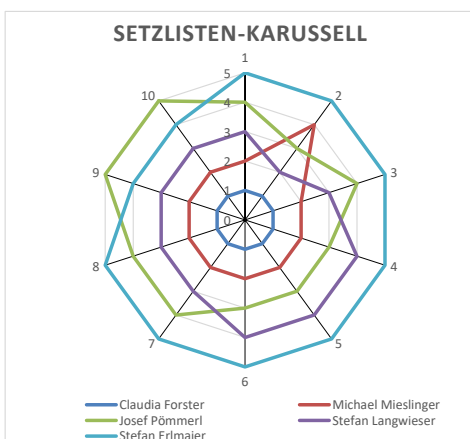

Mittelwert	Jahr	1	2	3	4	5	6	7	8	9	10
Mittelwert 2015/2016	378,50	2	380,40	3	374,70	4	367,80	0			1497,40
Mittelwert 2016/2017	381,20	4	373,80	5	377,90	4	365,80	1			1498,70
Mittelwert 2017/2018	382,80	7	379,80	8	379,88	5	368,90	3			1512,25
Mittelwert 2018/2019	384,90	8	377,80	5	378,10	7	371,80	4			1512,70
Mittelwert 2019/2020	383,70	6	377,63	2	379,30	5	371,90	4			1508,00
Mittelwert 2020/2021	383,00	2	379,00	1	378,00	0	367,00	1			1515,00
Mittelwert 2021/2022	385,00	3	379,25	3	370,00	0	373,67	2			1508,75

Mannschaftsergebnisse

Tabelle

Rang	Mannschaft	Anzahl WK	Mannschaftspunkte	Einzelpunkte	Ringe	Ø-Ringe
1.	SV "Frohsinn" Ilmmünster 1	10	28 : 2	34 : 6	15343	1534,30
2.	Landshut-Schweinbach 1	10	18 : 12	22 : 18	15106	1510,60
3.	VSG Dingolfing 1	10	16 : 14	19 : 21	15056	1505,60
4.	Niederlauterbach 3	10	13 : 17	19 : 21	15034	1503,40
5.	Mammingserschwäigen 1	10	10 : 20	15 : 25	14947	1494,70
6.	Goben 2	10	5 : 25	11 : 29	14898	1489,80

Absolvierte Wettkämpfe

Runde 10 (19.03.2023) Einzelergebnisse anzeigen

Heim	Gast	Einzelpunkte	Mannschaftspunkte	Ringzahl
Landshut-Schweinbach 1	: Mammingserschwäigen 1	4 : 0	3 : 0	1534 : 1488
Goben 2	: SV "Frohsinn" Ilmmünster 1	0 : 4	0 : 3	1504 : 1525
VSG Dingolfing 1	: Niederlauterbach 3	3 : 1	3 : 0	1496 : 1503