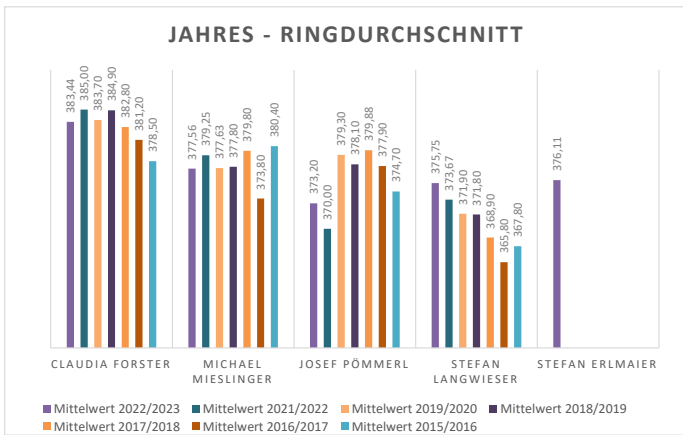

Mittelwert	Jahr	1	2	3	4	5	6	7	8	9	10
Mittelwert 2015/2016	378,50	2	380,40	3	374,70	4	367,80	0			1497,40
Mittelwert 2016/2017	381,20	4	373,80	5	377,90	4	365,80	1			1498,70
Mittelwert 2017/2018	382,80	7	379,80	8	379,88	5	368,90	3			1512,25
Mittelwert 2018/2019	384,90	8	377,80	5	378,10	7	371,80	4			1512,70
Mittelwert 2019/2020	383,70	6	377,63	2	379,30	5	371,90	4			1508,00
Mittelwert 2020/2021	383,00	2	379,00	1	378,00	0	367,00	1			1515,00
Mittelwert 2021/2022	385,00	3	379,25	3	370,00	0	373,67	2			1508,75

Mannschaftsergebnisse

Tabelle

Rang	Mannschaft	Anzahl WK	Mannschaftspunkte	Einzelpunkte	Ringe	Ø-Ringe
1.	SV "Frohsinn" Ilmmünster 1	10	28 : 2	34 : 6	15343	1534,30
2.	Landshut-Schweinbach 1	10	18 : 12	22 : 18	15106	1510,60
3.	VSG Dingolfing 1	10	16 : 14	19 : 21	15056	1505,60
4.	Niederlauterbach 3	10	13 : 17	19 : 21	15034	1503,40
5.	Mammingserschwäigen 1	10	10 : 20	15 : 25	14947	1494,70
6.	Goben 2	10	5 : 25	11 : 29	14898	1489,80

Absolvierte Wettkämpfe

Runde 10 (19.03.2023) Einzelergebnisse anzeigen

Heim	Gast	Einzelpunkte	Mannschaftspunkte	Ringzahl
Landshut-Schweinbach 1	: Mammingserschwäigen 1	4 : 0	3 : 0	1534 : 1488
Goben 2	: SV "Frohsinn" Ilmmünster 1	0 : 4	0 : 3	1504 : 1525
VSG Dingolfing 1	: Niederlauterbach 3	3 : 1	3 : 0	1496 : 1503