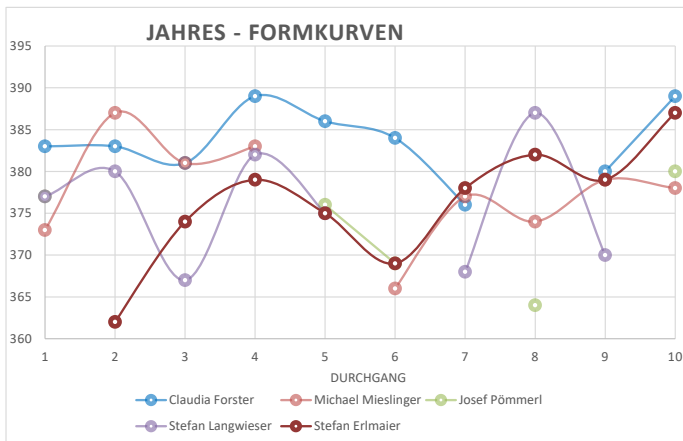

Mittelwert	Jahr	1	2	3	4	5	6	7	8	9	10
Mittelwert 2015/2016	378,50	2	380,40	3	374,70	4	367,80	0			1497,40
Mittelwert 2016/2017	381,20	4	373,80	5	377,90	4	365,80	1			1498,70
Mittelwert 2017/2018	382,80	7	379,80	8	379,88	5	368,90	3			1512,25
Mittelwert 2018/2019	384,90	8	377,80	5	378,10	7	371,80	4			1512,70
Mittelwert 2019/2020	383,70	6	377,63	2	379,30	5	371,90	4			1508,00
Mittelwert 2020/2021	383,00	2	379,00	1	378,00	0	367,00	1			1515,00
Mittelwert 2021/2022	385,00	3	379,25	3	370,00	0	373,67	2			1508,75

Mannschaftsergebnisse

Tabelle

Rang	Mannschaft	Anzahl WK	Mannschaftspunkte	Einzelpunkte	Ringe	Ø-Ringe
1.	SV "Frohsinn" Ilmmünster 1	10	28 : 2	34 : 6	15343	1534,30
2.	Landshut-Schweinbach 1	10	18 : 12	22 : 18	15106	1510,60
3.	VSG Dingolfing 1	10	16 : 14	19 : 21	15056	1505,60
4.	Niederlauterbach 3	10	13 : 17	19 : 21	15034	1503,40
5.	Mammingserschwäigen 1	10	10 : 20	15 : 25	14947	1494,70
6.	Goben 2	10	5 : 25	11 : 29	14898	1489,80

Absolvierte Wettkämpfe

Runde 10 (19.03.2023) Einzelergebnisse anzeigen

Heim	Gast	Einzelpunkte	Mannschaftspunkte	Ringzahl
Landshut-Schweinbach 1	: Mammingserschwäigen 1	4 : 0	3 : 0	1534 : 1488
Goben 2	: SV "Frohsinn" Ilmmünster 1	0 : 4	0 : 3	1504 : 1525
VSG Dingolfing 1	: Niederlauterbach 3	3 : 1	3 : 0	1496 : 1503