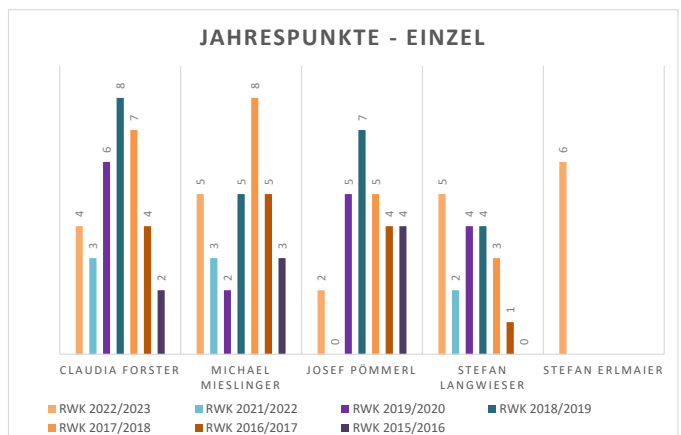

Mittelwert	Jahr	1	2	3	4	5	6	7	8	9	10
Mittelwert 2015/2016	378,50	2	380,40	3	374,70	4	367,80	0			1497,40
Mittelwert 2016/2017	381,20	4	373,80	5	377,90	4	365,80	1			1498,70
Mittelwert 2017/2018	382,80	7	379,80	8	379,88	5	368,90	3			1512,25
Mittelwert 2018/2019	384,90	8	377,80	5	378,10	7	371,80	4			1512,70
Mittelwert 2019/2020	383,70	6	377,63	2	379,30	5	371,90	4			1508,00
Mittelwert 2020/2021	383,00	2	379,00	1	378,00	0	367,00	1			1515,00
Mittelwert 2021/2022	385,00	3	379,25	3	370,00	0	373,67	2			1508,75

Mannschaftsergebnisse

Tabelle

Rang	Mannschaft	Anzahl WK	Mannschaftspunkte	Einzelpunkte	Ringe	Ø-Ringe
1.	SV "Frohsinn" Ilmmünster 1	10	28 : 2	34 : 6	15343	1534,30
2.	Landshut-Schweinbach 1	10	18 : 12	22 : 18	15106	1510,60
3.	VSG Dingolfing 1	10	16 : 14	19 : 21	15056	1505,60
4.	Niederlauterbach 3	10	13 : 17	19 : 21	15034	1503,40
5.	Mammingserschwäigen 1	10	10 : 20	15 : 25	14947	1494,70
6.	Goben 2	10	5 : 25	11 : 29	14898	1489,80

Absolvierte Wettkämpfe

Runde 10 (19.03.2023) Einzelergebnisse anzeigen

Heim	Gast	Einzelpunkte	Mannschaftspunkte	Ringzahl
Landshut-Schweinbach 1	: Mammingserschwäigen 1	4 : 0	3 : 0	1534 : 1488
Goben 2	: SV "Frohsinn" Ilmmünster 1	0 : 4	0 : 3	1504 : 1525
VSG Dingolfing 1	: Niederlauterbach 3	3 : 1	3 : 0	1496 : 1503