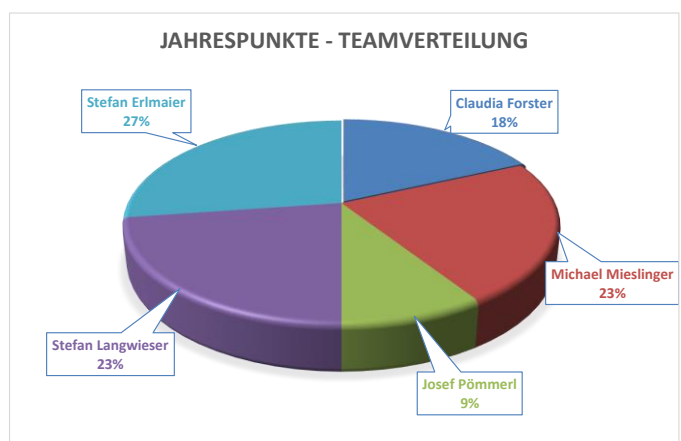

Mittelwert	Jahr	1	2	3	4	5	6	7	8	9	10
Mittelwert 2015/2016	378,50	2	380,40	3	374,70	4	367,80	0			1497,40
Mittelwert 2016/2017	381,20	4	373,80	5	377,90	4	365,80	1			1498,70
Mittelwert 2017/2018	382,80	7	379,80	8	379,88	5	368,90	3			1512,25
Mittelwert 2018/2019	384,90	8	377,80	5	378,10	7	371,80	4			1512,70
Mittelwert 2019/2020	383,70	6	377,63	2	379,30	5	371,90	4			1508,00
Mittelwert 2020/2021	383,00	2	379,00	1	378,00	0	367,00	1			1515,00
Mittelwert 2021/2022	385,00	3	379,25	3	370,00	0	373,67	2			1508,75

Mannschaftsergebnisse

Tabelle

Rang	Mannschaft	Anzahl WK	Mannschaftspunkte	Einzelpunkte	Ringe	Ø-Ringe
1.	SV "Frohsinn" Ilmmünster 1	10	28 : 2	34 : 6	15343	1534,30
2.	Landshut-Schweinbach 1	10	18 : 12	22 : 18	15106	1510,60
3.	VSG Dingolfing 1	10	16 : 14	19 : 21	15056	1505,60
4.	Niederlauterbach 3	10	13 : 17	19 : 21	15034	1503,40
5.	Mammingserschwäigen 1	10	10 : 20	15 : 25	14947	1494,70
6.	Goben 2	10	5 : 25	11 : 29	14898	1489,80

Absolvierte Wettkämpfe

Runde 10 (19.03.2023) Einzelergebnisse anzeigen

Heim	Gast	Einzelpunkte	Mannschaftspunkte	Ringzahl
Landshut-Schweinbach 1	: Mammingserschwäigen 1	4 : 0	3 : 0	1534 : 1488
Goben 2	: SV "Frohsinn" Ilmmünster 1	0 : 4	0 : 3	1504 : 1525
VSG Dingolfing 1	: Niederlauterbach 3	3 : 1	3 : 0	1496 : 1503